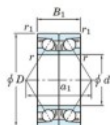

Roulement à bille simple rangée 7213-BDB-FY-JTEKT - 7213-BDB-FY-JTEKT

<https://www.123roulement.ch/roulement-palier/roulement-bille/simple-rangee/7213-bdb-fy-jtekt>

Boundary dimensions

Bearing No.	Boundary dimensions(mm)					Basic load ratings(kN)		Fatigue load limit(kN)	factor	Limiting speeds(min-1)
	d	D	B	r1(min)	r1(max)	Cr	CCr	lim		
7213BDB FY	65	120	46	1.5	1	124	98.7	5.8	-	3900

CARACTÉRISTIQUES PRODUIT

Marque	JTEKT
N° Ean13	3616060646736
Diam. intérieur	65 mm
Diam. intérieur	2.559" inch
Diam. extérieur	120 mm
Diam. extérieur	4.724" inch
Epaisseur	46 mm
Epaisseur	1.811" inch
Vitesse limite	3900 rpm
Charge dynamique	124 kN
Charge statique	98.7 kN
Conditionnement	1

contact@123roulement.ch

+33 359 36 04 90

CRT4 de Lesquin 60 Rue Du Haut De Sainghin 59273 Fretin FRANCE