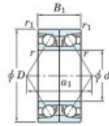

Roulement à bille simple rangée 7213-DB-FY-JTEKT - 7213-DB-FY-JTEKT

<https://www.123roulement.ch/roulement-palier/roulement-bille/simple-rangee/7213-db-fy-jtekt>

Boundary dimensions

Bearing No.	Boundary dimensions(mm)					Basic load ratings(kN)		Fatigue load limit(kN) Cr	factor f0	Limiting speeds(min-1) Grease lub.
	d	D	B	r1(mm)	r2(mm)	Cr	Cor			
7213DB FY	65	120	46	1.5	1	137	108	6.65	-	5200

CARACTÉRISTIQUES PRODUIT

Marque	JTEKT
N° Ean13	3616060646743
Diam. intérieur	65 mm
Diam. intérieur	2.559" inch
Diam. extérieur	120 mm
Diam. extérieur	4.724" inch
Epaisseur	46 mm
Epaisseur	1.811" inch
Vitesse limite	5200 rpm
Charge dynamique	137 kN
Charge statique	108 kN
Conditionnement	1

contact@123roulement.ch

+33 359 36 04 90

CRT4 de Lesquin 60 Rue Du Haut De Sainghin 59273 Fretin FRANCE