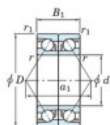

Roulement à bille simple rangée 7213-CDB-FY-JTEKT - 7213-CDB-FY-JTEKT

<https://www.123roulement.ch/roulement-palier/roulement-bille/simple-rangee/7213-cdb-fy-jtekt>

Boundary dimensions

Bearing No.	Boundary dimensions(mm)					Basic load ratings(kN)		Fatigue load factor	Limiting speeds(min-1)
	d	D	B	r1(mm)	r1(max)	Cr	Cor		
7213CDB FY	65	120	46	1.5	1	148	117	7.8	7100

CARACTÉRISTIQUES PRODUIT

Marque	JTEKT
N° Ean13	3616060646750
Diam. intérieur	65 mm
Diam. extérieur	120 mm
Epaisseur	46 mm
Vitesse limite	7100 rpm
Charge dynamique	148 kN
Charge statique	117 kN
Conditionnement	1

contact@123roulement.ch

+33 359 36 04 90

CRT4 de Lesquin 60 Rue Du Haut De Sainghin 59273 Fretin FRANCE