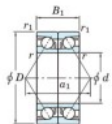

Roulement à bille simple rangée 7313-CDB-FY-JTEKT - 7313-CDB-FY-JTEKT

<https://www.123roulement.ch/roulement-palier/roulement-bille/simple-rangee/7313-cdb-fy-jtekt>

Boundary dimensions

Bearing No.	Boundary dimensions(mm)					Basic load ratings(kN)		Fatigue load factor		Limiting speeds(min-1)
	d	D	B	r1(min)	r1(max)	Cr	CCr	Ca	Cb	Grease Lub.
7313CDB FY	65	140	66	2.1	1.1	228	161	11.8	13.4	6300

CARACTÉRISTIQUES PRODUIT

Marque	JTEKT
N° Ean13	3616060646798
Diam. intérieur	65 mm
Diam. extérieur	140 mm
Epaisseur	66 mm
Vitesse limite	6300 rpm
Charge dynamique	228 kN
Charge statique	161 kN
Conditionnement	1

contact@123roulement.ch

+33 359 36 04 90

CRT4 de Lesquin 60 Rue Du Haut De Sainghin 59273 Fretin FRANCE