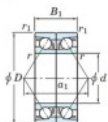

Roulement à bille simple rangée 7413-DB-FY-JTEKT - 7413-DB-FY-JTEKT

<https://www.123roulement.ch/roulement-palier/roulement-bille/simple-rangee/7413-db-fy-jtekt>

Boundary dimensions

Bearing No.	Boundary dimensions(mm)						Basic load ratings(kN)		Fatigue	factor	Limiting speeds(min-1)
	d	D	B	r(max)	r1(max)	C_r	C_{0r}	limit(kN)			
7413DB FY	65	160	74	2.1	1.1	282	209	14.8	10	Grease lub 3000	

CARACTÉRISTIQUES PRODUIT

Marque	JTEKT
N° Ean13	3616060646811
Diam. intérieur	65 mm
Diam. extérieur	160 mm
Epaisseur	74 mm
Vitesse limite	3000 rpm
Charge dynamique	282 kN
Charge statique	209 kN
Conditionnement	1

contact@123roulement.ch

+33 359 36 04 90

CRT4 de Lesquin 60 Rue Du Haut De Sainghin 59273 Fretin FRANCE