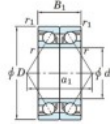

Roulement à bille simple rangée 7014-DB-FY-JTEKT - 7014-DB-FY-JTEKT

<https://www.123roulement.ch/roulement-palier/roulement-bille/simple-rangee/7014-db-fy-jtekt>

Boundary dimensions

Bearing No.	Boundary dimensions(mm)					Basic load ratings(kN)		Fatigue load limit(kN) C₁₀	factor K₁	Limiting speeds(min-1) Grease lub.
	d	D	B	r1(min)	r1(max)	C_r	C_{0r}			
7014DB FY	70	110	40	1.1	0.6	86.7	78.7	4.3	-	5300

CARACTÉRISTIQUES PRODUIT

Marque	JTEKT
N° Ean13	3616060646873
Diam. intérieur	70 mm
Diam. intérieur	2.756" inch
Diam. extérieur	110 mm
Diam. extérieur	4.331" inch
Epaisseur	40 mm
Epaisseur	1.575" inch
Vitesse limite	5300 rpm
Charge dynamique	86.7 kN
Charge statique	78.7 kN
Conditionnement	1

contact@123roulement.ch

+33 359 36 04 90

CRT4 de Lesquin 60 Rue Du Haut De Sainghin 59273 Fretin FRANCE