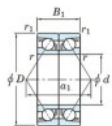

Roulement à bille simple rangée 7014-CDB-FY-JTEKT - 7014-CDB-FY-JTEKT

<https://www.123roulement.ch/roulement-palier/roulement-bille/simple-rangee/7014-cdb-fy-jtekt>

Boundary dimensions

Bearing No.	Boundary dimensions(mm)					Basic load ratings(kN)		Fatigue load factor		Limiting speeds(min-1)
	d	D	B	r1(max)	r2(max)	C_r	C_{0r}	C₁₀	C₉₀	
7014CDB FY	70	110	40	1.1	0.6	95.3	86	4.9	15.7	7300 Grease lub.

CARACTÉRISTIQUES PRODUIT

Marque	JTEKT
N° Ean13	3616060646880
Diam. intérieur	70 mm
Diam. intérieur	2.756" inch
Diam. extérieur	110 mm
Diam. extérieur	4.331" inch
Epaisseur	40 mm
Epaisseur	1.575" inch
Vitesse limite	7300 rpm
Charge dynamique	95.3 kN
Charge statique	86 kN
Conditionnement	1

contact@123roulement.ch

+33 359 36 04 90

CRT4 de Lesquin 60 Rue Du Haut De Sainghin 59273 Fretin FRANCE