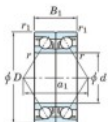

Roulement à bille simple rangée 7214-BDB-FY-JTEKT - 7214-BDB-FY-JTEKT

<https://www.123roulement.ch/roulement-palier/roulement-bille/simple-rangee/7214-bdb-fy-jtekt>

Boundary dimensions

Bearing No.	Boundary dimensions(mm)					Basic load ratings(kN)		Fatigue load limit(kN) C₁₀	factor	Limiting speeds(min-1) Grease Lub.
	d	D	B	r/mm	r₁/mm	C_r	C_{0r}			
7214BDB FY	70	125	48	1.5	1	128	101	5.9	-	3700

CARACTÉRISTIQUES PRODUIT

Marque	JTEKT
N° Ean13	3616060646897
Diam. intérieur	70 mm
Diam. intérieur	2.756" inch
Diam. extérieur	125 mm
Diam. extérieur	4.921" inch
Epaisseur	48 mm
Epaisseur	1.89" inch
Vitesse limite	3700 rpm
Charge dynamique	128 kN
Charge statique	101 kN
Conditionnement	1

contact@123roulement.ch

+33 359 36 04 90

CRT4 de Lesquin 60 Rue Du Haut De Sainghin 59273 Fretin FRANCE