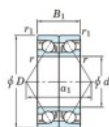

Roulement à bille simple rangée 7214-DB-FY-JTEKT - 7214-DB-FY-JTEKT

<https://www.123roulement.ch/roulement-palier/roulement-bille/simple-rangee/7214-db-fy-jtekt>

Boundary dimensions

Bearing No.	Boundary dimensions(mm)					Basic load ratings(kN)		Fatigue load limit(kN)	factor	Limiting speeds(min-1)
	d	D	B	r1(max)	r1(min)	Cy	C0r	C0r		
7214DB FY	70	125	48	1.5	1	142	111	6.85	10	Grease lub. 4900

CARACTÉRISTIQUES PRODUIT

Marque	JTEKT
N° Ean13	3616060646903
Diam. intérieur	70 mm
Diam. extérieur	125 mm
Epaisseur	48 mm
Vitesse limite	4900 rpm
Charge dynamique	142 kN
Charge statique	111 kN
Conditionnement	1

contact@123roulement.ch

+33 359 36 04 90

CRT4 de Lesquin 60 Rue Du Haut De Sainghin 59273 Fretin FRANCE