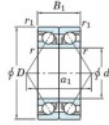

Roulement à bille simple rangée 7214-CDB-FY-JTEKT - 7214-CDB-FY-JTEKT

<https://www.123roulement.ch/roulement-palier/roulement-bille/simple-rangee/7214-cdb-fy-jtekt>

Boundary dimensions

Bearing No.	Boundary dimensions(mm)					Basic load ratings(kN)		Fatigue load factor		Limiting speeds(min-1)
	d	D	B	r1(max)	r1(min)	C_r	C₀	f₀	f₁	Grease lub.
7214CDB FY	70	125	48	1.5	1	154	120	7.75	14.6	6700

CARACTÉRISTIQUES PRODUIT

Marque	JTEKT
N° Ean13	3616060646910
Diam. intérieur	70 mm
Diam. extérieur	125 mm
Epaisseur	48 mm
Vitesse limite	6700 rpm
Charge dynamique	154 kN
Charge statique	120 kN
Conditionnement	1

contact@123roulement.ch

+33 359 36 04 90

CRT4 de Lesquin 60 Rue Du Haut De Sainghin 59273 Fretin FRANCE