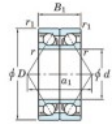

Roulement à bille simple rangée 7915-CDB-FY-JTEKT - 7915-CDB-FY-JTEKT

<https://www.123roulement.ch/roulement-palier/roulement-bille/simple-rangee/7915-cdb-fy-jtekt>

Boundary dimensions

Bearing No.	Boundary dimensions(mm)					Basic load ratings(kN)		Fatigue load factor		Limiting speeds(min-1) Grease lub
	d	D	B	r1(mm)	r2(mm)	Cr	C0r	lim(kN)	f0	
7915CDB FY	75	105	32	1	0.6	59.7	60.9	3.15	16.5	7400

CARACTÉRISTIQUES PRODUIT

Marque	JTEKT
N° Ean13	3616060646989
Diam. intérieur	75 mm
Diam. intérieur	2.953" inch
Diam. extérieur	105 mm
Diam. extérieur	4.134" inch
Epaisseur	32 mm
Epaisseur	1.26" inch
Vitesse limite	7400 rpm
Charge dynamique	59.7 kN
Charge statique	60.9 kN
Conditionnement	1

contact@123roulement.ch

+33 359 36 04 90

CRT4 de Lesquin 60 Rue Du Haut De Sainghin 59273 Fretin FRANCE