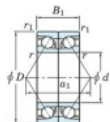

Roulement à bille simple rangée 7015-BDB-FY-JTEKT - 7015-BDB-FY-JTEKT

<https://www.123roulement.ch/roulement-palier/roulement-bille/simple-rangee/7015-bdb-fy-jtekt>

Boundary dimensions

Bearing No.	Boundary dimensions(mm)						Basic load ratings(kN)		Fatigue load limit(kN)	factor	Limiting speeds(min-1)
	d	D	B	r1(mm)	r2(mm)	r	C_r	C_{0r}	C₁₀		
7015BDB FY	75	115	40	1.1	0.6	79.3	75.2	3.95	-	3800	

CARACTÉRISTIQUES PRODUIT

Marque	JTEKT
N° Ean13	3616060647009
Diam. intérieur	75 mm
Diam. extérieur	115 mm
Epaisseur	40 mm
Vitesse limite	3800 rpm
Charge dynamique	79.3 kN
Charge statique	75.2 kN
Conditionnement	1

contact@123roulement.ch

+33 359 36 04 90

CRT4 de Lesquin 60 Rue Du Haut De Sainghin 59273 Fretin FRANCE