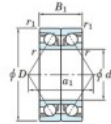

Roulement à bille simple rangée 7215-CDB-FY-JTEKT - 7215-CDB-FY-JTEKT

<https://www.123roulement.ch/roulement-palier/roulement-bille/simple-rangee/7215-cdb-fy-jtekt>

Boundary dimensions

Bearing No.	Boundary dimensions(mm)					Basic load ratings(kN)		Fatigue load factor		Limiting speeds(min-1)
	d	D	B	r1(mm)	r2(mm)	C_r	C_{0r}	C₁₀	C₉₀	Grease Lub.
7215CDB FY	75	130	50	1.5	1	175	141	8.95	14.6	6400

CARACTÉRISTIQUES PRODUIT

Marque	JTEKT
N° Ean13	3616060647061
Diam. intérieur	75 mm
Diam. extérieur	130 mm
Epaisseur	50 mm
Vitesse limite	6400 rpm
Charge dynamique	175 kN
Charge statique	141 kN
Conditionnement	1

contact@123roulement.ch

+33 359 36 04 90

CRT4 de Lesquin 60 Rue Du Haut De Sainghin 59273 Fretin FRANCE