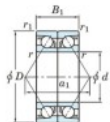

Roulement à bille simple rangée 7315-BDB-FY-JTEKT - 7315-BDB-FY-JTEKT

<https://www.123roulement.ch/roulement-palier/roulement-bille/simple-rangee/7315-bdb-fy-jtekt>

Boundary dimensions

Bearing No.	Boundary dimensions(mm)					Basic load ratings(kN)		Fatigue load limit(kN)	Factor	Limiting speeds(min-1)
	d	D	B	r1(max)	r1(min)	C_r	C₀			
7315BDB FY	75	160	74	2.1	1.1	239	178	10.7	-	3000

CARACTÉRISTIQUES PRODUIT

Marque	JTEKT
N° Ean13	3616060647078
Diam. intérieur	75 mm
Diam. extérieur	160 mm
Epaisseur	74 mm
Vitesse limite	3000 rpm
Charge dynamique	239 kN
Charge statique	178 kN
Conditionnement	1

contact@123roulement.ch

+33 359 36 04 90

CRT4 de Lesquin 60 Rue Du Haut De Sainghin 59273 Fretin FRANCE