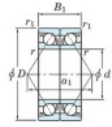

Roulement à bille simple rangée 7315-DB-FY-JTEKT - 7315-DB-FY-JTEKT

<https://www.123roulement.ch/roulement-palier/roulement-bille/simple-rangee/7315-db-fy-jtekt>

Boundary dimensions

Bearing No.	Boundary dimensions(mm)					Basic load ratings(kN)		Fatigue	factor	Limiting speeds(min-1)
	d	D	B	r1(mm)	r2(mm)	Cr	CCr	lim1(kN)		
7315DB FY	75	160	74	2.1	1.1	260	194	12.4	80	Grease lub. 4000

CARACTÉRISTIQUES PRODUIT

Marque	JTEKT
N° Ean13	3616060647085
Diam. intérieur	75 mm
Diam. extérieur	160 mm
Epaisseur	74 mm
Vitesse limite	4000 rpm
Charge dynamique	260 kN
Charge statique	194 kN
Conditionnement	1

contact@123roulement.ch

+33 359 36 04 90

CRT4 de Lesquin 60 Rue Du Haut De Sainghin 59273 Fretin FRANCE