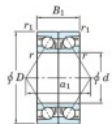

Roulement à bille simple rangée 7315-CDB-FY-JTEKT - 7315-CDB-FY-JTEKT

<https://www.123roulement.ch/roulement-palier/roulement-bille/simple-rangee/7315-cdb-fy-jtekt>

Boundary dimensions

Bearing No.	Boundary dimensions(mm)					Basic load ratings(kN)		Fatigue load factor		Limiting speeds(min-1)
	d	D	B	r1(mm)	r(mm)	Cr	CCr	Ca	Cb	Grease lub.
7315CDB FY	75	160	74	2.1	1.1	279	208	14.2	13.4	5500

CARACTÉRISTIQUES PRODUIT

Marque	JTEKT
N° Ean13	3616060647092
Diam. intérieur	75 mm
Diam. extérieur	160 mm
Epaisseur	74 mm
Vitesse limite	5500 rpm
Charge dynamique	279 kN
Charge statique	208 kN
Conditionnement	1

contact@123roulement.ch

+33 359 36 04 90

CRT4 de Lesquin 60 Rue Du Haut De Sainghin 59273 Fretin FRANCE