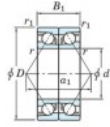

Roulement à bille simple rangée 7415-BDB-FY-JTEKT - 7415-BDB-FY-JTEKT

<https://www.123roulement.ch/roulement-palier/roulement-bille/simple-rangee/7415-bdb-fy-jtekt>

Boundary dimensions

Bearing No.	Boundary dimensions(mm)					Basic load ratings(kN)		Fatigue	factor	Limiting speeds(min-1)
	d	D	B	r1(min)	r1(max)	Cr	Cor	lim(kN)		
7415BDB FY	75	190	90	3	1.1	322	261	11.6	10	Grease lub. 2200

CARACTÉRISTIQUES PRODUIT

Marque	JTEKT
N° Ean13	3616060647115
Diam. intérieur	75 mm
Diam. intérieur	2.953" inch
Diam. extérieur	190 mm
Diam. extérieur	7.48" inch
Epaisseur	90 mm
Epaisseur	3.543" inch
Vitesse limite	2200 rpm
Charge dynamique	322 kN
Charge statique	261 kN
Conditionnement	1

contact@123roulement.ch

+33 359 36 04 90

CRT4 de Lesquin 60 Rue Du Haut De Sainghin 59273 Fretin FRANCE