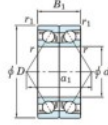

Roulement à bille simple rangée 7016-DB-FY-JTEKT - 7016-DB-FY-JTEKT

<https://www.123roulement.ch/roulement-palier/roulement-bille/simple-rangee/7016-db-fy-jtekt>

Boundary dimensions

Bearing No.	Boundary dimensions(mm)						Basic load ratings(kN)		Fatigue load factor	Limiting speeds(min-1)
	d	D	B	r1(mm)	r2(mm)	Cr	Cor	lim(kN)		
7016DB FY	80	125	44	1.1	0.6	108	101	5.5	4600	

CARACTÉRISTIQUES PRODUIT

Marque	JTEKT
N° Ean13	3616060647177
Diam. intérieur	80 mm
Diam. extérieur	125 mm
Epaisseur	44 mm
Vitesse limite	4600 rpm
Charge dynamique	108 kN
Charge statique	101 kN
Conditionnement	1

contact@123roulement.ch

+33 359 36 04 90

CRT4 de Lesquin 60 Rue Du Haut De Sainghin 59273 Fretin FRANCE