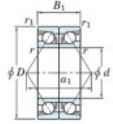

Roulement à bille simple rangée 7216-BDB-FY-JTEKT - 7216-BDB-FY-JTEKT

<https://www.123roulement.ch/roulement-palier/roulement-bille/simple-rangee/7216-bdb-fy-jtekt>

Boundary dimensions

Bearing No.	Boundary dimensions(mm)					Basic load ratings(kN)		Fatigue load limit(kN) C_{10}	factor	Limiting speeds(min-1) Grease Lub.
	d	D	B	r1(mm)	r2(mm)	C_r	C_{0r}			
7216BDB FY	80	140	52	2	1	157	130	7.15	-	3200

CARACTÉRISTIQUES PRODUIT

Marque	JTEKT
N° Ean13	3616060647191
Diam. intérieur	80 mm
Diam. intérieur	3.15" inch
Diam. extérieur	140 mm
Diam. extérieur	5.512" inch
Epaisseur	52 mm
Epaisseur	2.047" inch
Vitesse limite	3200 rpm
Charge dynamique	157 kN
Charge statique	130 kN
Conditionnement	1

contact@123roulement.ch

+33 359 36 04 90

CRT4 de Lesquin 60 Rue Du Haut De Sainghin 59273 Fretin FRANCE