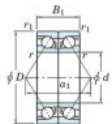

Roulement à bille simple rangée 7216-CDB-FY-JTEKT - 7216-CDB-FY-JTEKT

<https://www.123roulement.ch/roulement-palier/roulement-bille/simple-rangee/7216-cdb-fy-jtekt>

Boundary dimensions

Bearing No.	Boundary dimensions(mm)					Basic load ratings(kN)		Fatigue load factor		Limiting speeds(min-1)
	d	D	B	r1(mm)	r2(mm)	Cr	C0r	lim1(kN)	lim2	Grease lub.
7216CDB FY	80	140	52	2	1	189	155	9.4	14.7	5900

CARACTÉRISTIQUES PRODUIT

Marque	JTEKT
N° Ean13	3616060647214
Diam. intérieur	80 mm
Diam. intérieur	3.15" inch
Diam. extérieur	140 mm
Diam. extérieur	5.512" inch
Epaisseur	52 mm
Epaisseur	2.047" inch
Vitesse limite	5900 rpm
Charge dynamique	189 kN
Charge statique	155 kN
Conditionnement	1

contact@123roulement.ch

+33 359 36 04 90

CRT4 de Lesquin 60 Rue Du Haut De Sainghin 59273 Fretin FRANCE