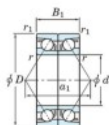

Roulement à bille simple rangée 7316-DB-FY-JTEKT - 7316-DB-FY-JTEKT

<https://www.123roulement.ch/roulement-palier/roulement-bille/simple-rangee/7316-db-fy-jtekt>

Boundary dimensions

Bearing No.	Boundary dimensions(mm)					Basic load ratings(kN)		Fatigue load	factor	Limiting speeds(min-1)
	d	D	B	r1(mm)	r2(mm)	Cr	CCP	lim1(kN)		
7316DB FY	80	170	78	2.1	1.1	282	218	13.5	-	3800

CARACTÉRISTIQUES PRODUIT

Marque	JTEKT
N° Ean13	3616060647245
Diam. intérieur	80 mm
Diam. extérieur	170 mm
Epaisseur	78 mm
Vitesse limite	3800 rpm
Charge dynamique	282 kN
Charge statique	218 kN
Conditionnement	1

contact@123roulement.ch

+33 359 36 04 90

CRT4 de Lesquin 60 Rue Du Haut De Sainghin 59273 Fretin FRANCE