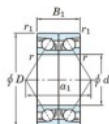

Roulement à bille simple rangée 7316-CDB-FY-JTEKT - 7316-CDB-FY-JTEKT

<https://www.123roulement.ch/roulement-palier/roulement-bille/simple-rangee/7316-cdb-fy-jtekt>

Boundary dimensions

Bearing No.	Boundary dimensions(mm)					Basic load ratings(kN)		Fatigue load factor		Limiting speeds(min-1)
	d	D	B	r1(max)	r1(lim)	C	C0	10	3	
7316CDB FY	80	170	78	2.1	1.1	302	233	19.4	13.5	5200

CARACTÉRISTIQUES PRODUIT

Marque	JTEKT
N° Ean13	3616060647252
Diam. intérieur	80 mm
Diam. extérieur	170 mm
Epaisseur	78 mm
Vitesse limite	5200 rpm
Charge dynamique	302 kN
Charge statique	233 kN
Conditionnement	1

contact@123roulement.ch

+33 359 36 04 90

CRT4 de Lesquin 60 Rue Du Haut De Sainghin 59273 Fretin FRANCE