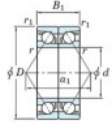

Roulement à bille simple rangée 7017-CDB-FY-JTEKT - 7017-CDB-FY-JTEKT

<https://www.123roulement.ch/roulement-palier/roulement-bille/simple-rangee/7017-cdb-fy-jtekt>

Boundary dimensions

Bearing No.	Boundary dimensions(mm)					Basic load ratings(kN)		Fatigue load factor		Limiting speeds(min-1)
	d	D	B	r1(mm)	r2(mm)	Cr	Cor	lim1(kN)	lim2	Grease lub.
7017CDB FY	85	130	44	1.1	0.6	122	117	6.3	15.9	6000

CARACTÉRISTIQUES PRODUIT

Marque	JTEKT
N° Ean13	3616060647337
Diam. intérieur	85 mm
Diam. intérieur	3.346" inch
Diam. extérieur	130 mm
Diam. extérieur	5.118" inch
Epaisseur	44 mm
Epaisseur	1.732" inch
Vitesse limite	6000 rpm
Charge dynamique	122 kN
Charge statique	117 kN
Conditionnement	1

contact@123roulement.ch

+33 359 36 04 90

CRT4 de Lesquin 60 Rue Du Haut De Sainghin 59273 Fretin FRANCE