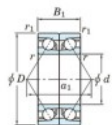

Roulement à bille simple rangée 7417-DB-FY-JTEKT - 7417-DB-FY-JTEKT

<https://www.123roulement.ch/roulement-palier/roulement-bille/simple-rangee/7417-db-fy-jtekt>

Boundary dimensions

Bearing No.	Boundary dimensions(mm)					Basic load ratings(kN)		Fatigue load limit(kN) G₀	Factor B₀	Limiting speeds(min-1) Grease lub
	d	D	B	r1(mm)	r2(mm)	C₀	C₀₀			
7417DB FY	85	210	104	4	1.5	414	360	15.3	-	2300

CARACTÉRISTIQUES PRODUIT

Marque	JTEKT
N° Ean13	3616060647412
Diam. intérieur	85 mm
Diam. extérieur	210 mm
Epaisseur	104 mm
Vitesse limite	2300 rpm
Charge dynamique	414 kN
Charge statique	360 kN
Conditionnement	1

contact@123roulement.ch

+33 359 36 04 90

CRT4 de Lesquin 60 Rue Du Haut De Sainghin 59273 Fretin FRANCE