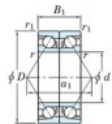

Roulement à bille simple rangée 7018-BDB-FY-JTEKT - 7018-BDB-FY-JTEKT

<https://www.123roulement.ch/roulement-palier/roulement-bille/simple-rangee/7018-bdb-fy-jtekt>

Boundary dimensions

Bearing No.	Boundary dimensions(mm)					Basic load ratings(kN)		Fatigue load factor	Limiting speeds(min-1)
	d	D	B	r1(r2)	r1(mm)	Cr	C0r	lim1(kN)	lim2
7018BDB FY	90	140	48	1.5	1	119	114	5.6	3100

CARACTÉRISTIQUES PRODUIT

Marque	JTEKT
N° Ean13	3616060647450
Diam. intérieur	90 mm
Diam. extérieur	140 mm
Epaisseur	48 mm
Vitesse limite	3100 rpm
Charge dynamique	119 kN
Charge statique	114 kN
Conditionnement	1

contact@123roulement.ch

+33 359 36 04 90

CRT4 de Lesquin 60 Rue Du Haut De Sainghin 59273 Fretin FRANCE