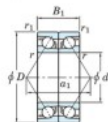

Roulement à bille simple rangée 7318-BDB-FY-JTEKT - 7318-BDB-FY-JTEKT

<https://www.123roulement.ch/roulement-palier/roulement-bille/simple-rangee/7318-bdb-fy-jtekt>

Boundary dimensions

Bearing No.	Boundary dimensions(mm)					Basic load ratings(kN)		Fatigue load limit(kN)	Factor	Limiting speeds(min-1)
	d	D	B	r1(mm)	r2(mm)	C0	C00			
7318BDB FY	90	190	86	3	1.1	300	248	10.8	-	2500

CARACTÉRISTIQUES PRODUIT

Marque	JTEKT
N° Ean13	3616060647511
Diam. intérieur	90 mm
Diam. extérieur	190 mm
Epaisseur	86 mm
Vitesse limite	2500 rpm
Charge dynamique	300 kN
Charge statique	248 kN
Conditionnement	1

contact@123roulement.ch

+33 359 36 04 90

CRT4 de Lesquin 60 Rue Du Haut De Sainghin 59273 Fretin FRANCE