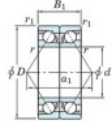

Roulement à bille simple rangée 7318-DB-FY-JTEKT - 7318-DB-FY-JTEKT

<https://www.123roulement.ch/roulement-palier/roulement-bille/simple-rangee/7318-db-fy-jtekt>

Boundary dimensions

Bearing No.	Boundary dimensions(mm)					Basic load ratings(kN)		Fatigue load limit(kN)	Factor	Limiting speeds(min-1)
	d	D	B	r1(mm)	r2(mm)	Cr	Cor			
7318DB FY	90	190	86	3	1.1	327	270	11.8	-	3300

CARACTÉRISTIQUES PRODUIT

Marque	JTEKT
N° Ean13	3616060647528
Diam. intérieur	90 mm
Diam. intérieur	3.543" inch
Diam. extérieur	190 mm
Diam. extérieur	7.48" inch
Epaisseur	86 mm
Epaisseur	3.386" inch
Vitesse limite	3300 rpm
Charge dynamique	327 kN
Charge statique	270 kN
Conditionnement	1

contact@123roulement.ch

+33 359 36 04 90

CRT4 de Lesquin 60 Rue Du Haut De Sainghin 59273 Fretin FRANCE