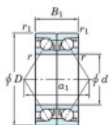

Roulement à bille simple rangée 7318-CDB-FY-JTEKT - 7318-CDB-FY-JTEKT

<https://www.123roulement.ch/roulement-palier/roulement-bille/simple-rangee/7318-cdb-fy-jtekt>

Boundary dimensions

Bearing No.	Boundary dimensions(mm)						Basic load ratings(kN)		Fatigue load factor		Limiting speeds(min-1) Grease lub.
	d	D	B	r(mm)	r1(mm)	r2(mm)	Cy	Co	f0	f1	
7318CDB FY	90	180	86	3	1.1		351	289	12.6	13.5	4600

CARACTÉRISTIQUES PRODUIT

Marque	JTEKT
N° Ean13	3616060647535
Diam. intérieur	90 mm
Diam. extérieur	190 mm
Epaisseur	86 mm
Vitesse limite	4600 rpm
Charge dynamique	351 kN
Charge statique	289 kN
Conditionnement	1

contact@123roulement.ch

+33 359 36 04 90

CRT4 de Lesquin 60 Rue Du Haut De Sainghin 59273 Fretin FRANCE