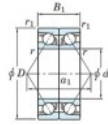

Roulement à bille simple rangée 7219-BDB-FY-JTEKT - 7219-BDB-FY-JTEKT

<https://www.123roulement.ch/roulement-palier/roulement-bille/simple-rangee/7219-bdb-fy-jtekt>

Boundary dimensions

Bearing No.	Boundary dimensions(mm)					Basic load ratings(kN)		Fatigue load limit(kN)	factor	Limiting speeds(min-1)
	d	D	B	r1(max)	r1(min)	Cr	Cor	C10		
7219BDB FY	95	170	64	2.1	1.1	224	188	9.55	-	2700

CARACTÉRISTIQUES PRODUIT

Marque	JTEKT
N° Ean13	3616060647627
Diam. intérieur	95 mm
Diam. extérieur	170 mm
Epaisseur	64 mm
Vitesse limite	2700 rpm
Charge dynamique	224 kN
Charge statique	188 kN
Conditionnement	1

contact@123roulement.ch

+33 359 36 04 90

CRT4 de Lesquin 60 Rue Du Haut De Sainghin 59273 Fretin FRANCE