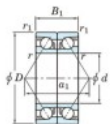

Roulement à bille simple rangée 7020-BDB-FY-JTEKT - 7020-BDB-FY-JTEKT

<https://www.123roulement.ch/roulement-palier/roulement-bille/simple-rangee/7020-bdb-fy-jtekt>

Boundary dimensions

Bearing No.	Boundary dimensions(mm)					Basic load ratings(kN)		Fatigue load factor	Limiting speeds(min-1)
	d	D	B	r1(mm)	r2(mm)	Cr	CCr		
7020BDB FY	100	150	48	1.5	1	124	127	5.9	2800

CARACTÉRISTIQUES PRODUIT

Marque	JTEKT
N° Ean13	3616060647719
Diam. intérieur	100 mm
Diam. extérieur	150 mm
Epaisseur	48 mm
Vitesse limite	2800 rpm
Charge dynamique	124 kN
Charge statique	127 kN
Conditionnement	1

contact@123roulement.ch

+33 359 36 04 90

CRT4 de Lesquin 60 Rue Du Haut De Sainghin 59273 Fretin FRANCE