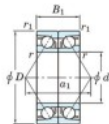

Roulement à bille simple rangée 7020-CDB-FY-JTEKT - 7020-CDB-FY-JTEKT

<https://www.123roulement.ch/roulement-palier/roulement-bille/simple-rangee/7020-cdb-fy-jtekt>

Boundary dimensions

Bearing No.	Boundary dimensions(mm)					Basic load ratings(kN)		Fatigue load factor		Limiting speeds(min-1)
	d	D	B	r1(max)	r1(min)	C	C0	C10	C90	
7020CDB FY	100	150	48	1.5	1	153	154	7.65	16	5200

CARACTÉRISTIQUES PRODUIT

Marque	JTEKT
N° Ean13	3616060647733
Diam. intérieur	100 mm
Diam. extérieur	150 mm
Epaisseur	48 mm
Vitesse limite	5200 rpm
Charge dynamique	153 kN
Charge statique	154 kN
Conditionnement	1

contact@123roulement.ch

+33 359 36 04 90

CRT4 de Lesquin 60 Rue Du Haut De Sainghin 59273 Fretin FRANCE