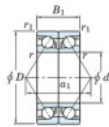

Roulement à bille simple rangée 7220-BDB-FY-JTEKT - 7220-BDB-FY-JTEKT

<https://www.123roulement.ch/roulement-palier/roulement-bille/simple-rangee/7220-bdb-fy-jtekt>

Boundary dimensions

Bearing No.	Boundary dimensions(mm)					Basic load ratings(kN)		Fatigue load factor	Limiting speeds(min-1)
	d	D	B	r1(max)	r1(min)	C_r	C₁₀	C₉₀	Grease lub.
7220BDB FY	100	180	68	2.1	1.1	252	214	10.5	2500

CARACTÉRISTIQUES PRODUIT

Marque	JTEKT
N° Ean13	3616060647740
Diam. intérieur	100 mm
Diam. extérieur	180 mm
Epaisseur	68 mm
Vitesse limite	2500 rpm
Charge dynamique	252 kN
Charge statique	214 kN
Conditionnement	1

contact@123roulement.ch

+33 359 36 04 90

CRT4 de Lesquin 60 Rue Du Haut De Sainghin 59273 Fretin FRANCE