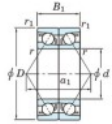

Roulement à bille simple rangée 7220-DB-FY-JTEKT - 7220-DB-FY-JTEKT

<https://www.123roulement.ch/roulement-palier/roulement-bille/simple-rangee/7220-db-fy-jtekt>

Boundary dimensions

Bearing No.	Boundary dimensions(mm)					Basic load ratings(kN)		Fatigue load	factor	Limiting speeds(min-1)
	d	D	B	r1(mm)	r1(mm)	Cr	Cor	lim(kN)		
7220DB FY	100	180	68	2.1	1.1	279	235	12.2	80	Grease Lub 3300

CARACTÉRISTIQUES PRODUIT

Marque	JTEKT
N° Ean13	3616060647757
Diam. intérieur	100 mm
Diam. intérieur	3.937" inch
Diam. extérieur	180 mm
Diam. extérieur	7.087" inch
Epaisseur	68 mm
Epaisseur	2.677" inch
Vitesse limite	3300 rpm
Charge dynamique	179 kN
Charge statique	235 kN
Conditionnement	1

contact@123roulement.ch

+33 359 36 04 90

CRT4 de Lesquin 60 Rue Du Haut De Sainghin 59273 Fretin FRANCE