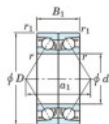

Roulement à bille simple rangée 7220-CDB-FY-JTEKT - 7220-CDB-FY-JTEKT

<https://www.123roulement.ch/roulement-palier/roulement-bille/simple-rangee/7220-cdb-fy-jtekt>

Boundary dimensions

Bearing No.	Boundary dimensions(mm)					Basic load ratings(kN)		Fatigue load factor		Limiting speeds(min-1)
	d	D	B	r1(min)	r1(max)	C_r	C_{0r}	C₁₀	C₉₀	
7220CDB FY	100	180	68	2.1	1.1	303	254	13.9	14.6	Grease Lub. 4600

CARACTÉRISTIQUES PRODUIT

Marque	JTEKT
N° Ean13	3616060647764
Diam. intérieur	100 mm
Diam. extérieur	180 mm
Epaisseur	68 mm
Vitesse limite	4600 rpm
Charge dynamique	303 kN
Charge statique	254 kN
Conditionnement	1

contact@123roulement.ch

+33 359 36 04 90

CRT4 de Lesquin 60 Rue Du Haut De Sainghin 59273 Fretin FRANCE