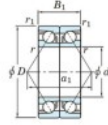

Roulement à bille simple rangée 7320-BDB-FY-JTEKT - 7320-BDB-FY-JTEKT

<https://www.123roulement.ch/roulement-palier/roulement-bille/simple-rangee/7320-bdb-fy-jtekt>

Boundary dimensions

Bearing No.	Boundary dimensions(mm)					Basic load ratings(kN)		Fatigue load factor		Limiting speeds(min-1)
	d	D	B	r1(mm)	r2(mm)	Cr	Cor	Fr	Fr	Grease lub.
7320BDB FY	100	215	94	3	1.1	342	297	12.2	-	2200

CARACTÉRISTIQUES PRODUIT

Marque	JTEKT
N° Ean13	3616060647771
Diam. intérieur	100 mm
Diam. extérieur	215 mm
Epaisseur	94 mm
Vitesse limite	2200 rpm
Charge dynamique	342 kN
Charge statique	297 kN
Conditionnement	1

contact@123roulement.ch

+33 359 36 04 90

CRT4 de Lesquin 60 Rue Du Haut De Sainghin 59273 Fretin FRANCE