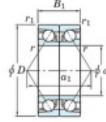

Roulement à bille simple rangée 7320-DB-FY-JTEKT - 7320-DB-FY-JTEKT

<https://www.123roulement.ch/roulement-palier/roulement-bille/simple-rangee/7320-db-fy-jtekt>

Boundary dimensions

Bearing No.	Boundary dimensions(mm)					Basic load ratings(kN)		Fatigue load limit(kN)	Factor	Limiting speeds(min-1)
	d	D	B	r1(r2)	r1(r2)	C₀	C			
7320DB FY	100	215	94	3	1.1	373	323	13.2	-	2900

CARACTÉRISTIQUES PRODUIT

Marque	JTEKT
N° Ean13	3616060647788
Diam. intérieur	100 mm
Diam. extérieur	215 mm
Epaisseur	94 mm
Vitesse limite	2900 rpm
Charge dynamique	373 kN
Charge statique	323 kN
Conditionnement	1

contact@123roulement.ch

+33 359 36 04 90

CRT4 de Lesquin 60 Rue Du Haut De Sainghin 59273 Fretin FRANCE