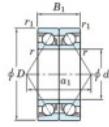

Roulement à bille simple rangée 7320-CDB-FY-JTEKT - 7320-CDB-FY-JTEKT

<https://www.123roulement.ch/roulement-palier/roulement-bille/simple-rangee/7320-cdb-fy-jtekt>

Boundary dimensions

Bearing No.	Boundary dimensions(mm)					Basic load ratings(kN)		Fatigue load factor		Limiting speeds(min-1)
	d	D	B	r1(mm)	r1(mm)	C_r	C_{0r}	f₀	f₁	Grease lub.
7320CDB FY	100	215	94	3	1.1	400	346	14.2	13.4	4000

CARACTÉRISTIQUES PRODUIT

Marque	JTEKT
N° Ean13	3616060647795
Diam. intérieur	100 mm
Diam. extérieur	215 mm
Epaisseur	94 mm
Vitesse limite	4000 rpm
Charge dynamique	400 kN
Charge statique	346 kN
Conditionnement	1

contact@123roulement.ch

+33 359 36 04 90

CRT4 de Lesquin 60 Rue Du Haut De Sainghin 59273 Fretin FRANCE