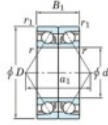

Roulement à bille simple rangée HAR-921-CDB-JTEKT - HAR-921-CDB-JTEKT

<https://www.123roulement.ch/roulement-palier/roulement-bille/simple-rangee/har-921-cdb-jtekt>

Boundary dimensions

Bearing No.	Boundary dimensions(mm)						Basic load ratings(kN)		Fatigue load limit(kN)	factor	Limiting speeds(min-1)
	d	D	B	r1(mm)	r2(mm)	α_1	Cr	C0r	60		Grease Lub
HAR921CDB	105	145	40	1.1	0.6	—	46.2	—	8.7	6700	

CARACTÉRISTIQUES PRODUIT

Marque	JTEKT
N° Ean13	3616060647801
Diam. intérieur	105 mm
Diam. intérieur	4.134" inch
Diam. extérieur	145 mm
Diam. extérieur	5.709" inch
Epaisseur	40 mm
Epaisseur	1.575" inch
Vitesse limite	6700 rpm
Charge statique	46.2 kN
Conditionnement	1

contact@123roulement.ch

+33 359 36 04 90

CRT4 de Lesquin 60 Rue Du Haut De Sainghin 59273 Fretin FRANCE