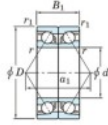

Roulement à bille simple rangée HAR-921-CDB-JTEKT - HAR-921-CDB-JTEKT

<https://www.123roulement.ch/roulement-palier/roulement-bille/simple-rangee/har-921-cdb-jtekt>

Boundary dimensions

Bearing No.	Boundary dimensions(mm)					Basic load ratings(kN)		Fatigue load factor		Limiting speeds(min-1)
	d	D	B	r1(mm)	r2(mm)	Cr	C0r	fs	fs0	
HAR921CDB	105	145	40	1.1	0.6	—	46.2	—	8.7	Grease L6 6700

CARACTÉRISTIQUES PRODUIT

Marque	JTEKT
N° Ean13	3616060647801
Diam. intérieur	105 mm
Diam. intérieur	4.134" inch
Diam. extérieur	145 mm
Diam. extérieur	5.709" inch
Epaisseur	40 mm
Epaisseur	1.575" inch
Vitesse limite	6700 rpm
Charge statique	46.2 kN
Conditionnement	1

contact@123roulement.ch

+33 359 36 04 90

CRT4 de Lesquin 60 Rue Du Haut De Sainghin 59273 Fretin FRANCE