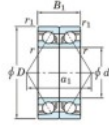

Roulement à bille simple rangée HAR-921-CDB-JTEKT - HAR-921-CDB-JTEKT

<https://www.123roulement.ch/roulement-palier/roulement-bille/simple-rangee/har-921-cdb-jtekt>

Boundary dimensions

Bearing No.	Boundary dimensions(mm)						Basic load ratings(kN)		Fatigue load limit(kN)	factor	Limiting speeds(min-1)
	d	D	B	r1(mm)	r2(mm)	r3(mm)	Cr	C0r	C0r	60	Grease Lub
HAR921CDB	105	145	40	1.1	0.6	—	46.2	—	8.7	6700	

CARACTÉRISTIQUES PRODUIT

Marque	JTEKT
N° Ean13	3616060647801
Diam. intérieur	105 mm
Diam. intérieur	4.134" inch
Diam. extérieur	145 mm
Diam. extérieur	5.709" inch
Epaisseur	40 mm
Epaisseur	1.575" inch
Vitesse limite	6700 rpm
Charge statique	46.2 kN
Conditionnement	1

contact@123roulement.ch

+33 359 36 04 90

CRT4 de Lesquin 60 Rue Du Haut De Sainghin 59273 Fretin FRANCE