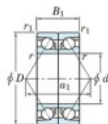

Roulement à bille simple rangée HAR-921-CDB-JTEKT - HAR-921-CDB-JTEKT

<https://www.123roulement.ch/roulement-palier/roulement-bille/simple-rangee/har-921-cdb-jtekt>

Boundary dimensions

Bearing No.	Boundary dimensions(mm)						Basic load ratings(kN)		Fatigue load factor		Limiting speeds(min-1)
	d	D	B	r1(mm)	r2(mm)	r3(mm)	Cr	C0r	60	Grease Lub	
HAR921CDB	105	145	40	1.1	0.6	—	46.2	—	8.7	6700	

CARACTÉRISTIQUES PRODUIT

Marque	JTEKT
N° Ean13	3616060647801
Diam. intérieur	105 mm
Diam. intérieur	4.134" inch
Diam. extérieur	145 mm
Diam. extérieur	5.709" inch
Epaisseur	40 mm
Epaisseur	1.575" inch
Vitesse limite	6700 rpm
Charge statique	46.2 kN
Conditionnement	1

contact@123roulement.ch

+33 359 36 04 90

CRT4 de Lesquin 60 Rue Du Haut De Sainghin 59273 Fretin FRANCE