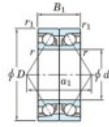

Roulement à bille simple rangée HAR-921-CDB-JTEKT - HAR-921-CDB-JTEKT

<https://www.123roulement.ch/roulement-palier/roulement-bille/simple-rangee/har-921-cdb-jtekt>

Boundary dimensions

Bearing No.	Boundary dimensions(mm)						Basic load ratings(kN)		Fatigue load limit(kN)	factor	Limiting speeds(min-1)
	d	D	B	r1(mm)	r2(mm)	r3(mm)	Cr	C0r	60	Grease Lub	
HAR921CDB	105	145	40	1.1	0.6	—	46.2	—	8.7	6700	

CARACTÉRISTIQUES PRODUIT

Marque	JTEKT
N° Ean13	3616060647801
Diam. intérieur	105 mm
Diam. intérieur	4.134" inch
Diam. extérieur	145 mm
Diam. extérieur	5.709" inch
Epaisseur	40 mm
Epaisseur	1.575" inch
Vitesse limite	6700 rpm
Charge statique	46.2 kN
Conditionnement	1

contact@123roulement.ch

+33 359 36 04 90

CRT4 de Lesquin 60 Rue Du Haut De Sainghin 59273 Fretin FRANCE