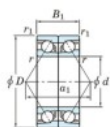

Roulement à bille simple rangée HAR-921-CDB-JTEKT - HAR-921-CDB-JTEKT

<https://www.123roulement.ch/roulement-palier/roulement-bille/simple-rangee/har-921-cdb-jtekt>

Boundary dimensions

Bearing No.	Boundary dimensions(mm)					Basic load ratings(kN)		Fatigue load limit(kN)	factor	Limiting speeds(min-1)
	d	D	B	r1(mm)	r2(mm)	Cr	C0r			
HAR921CDB	105	145	40	1.1	0.6	—	46.2	—	8.7	Grease Lub 6700

CARACTÉRISTIQUES PRODUIT

Marque	JTEKT
N° Ean13	3616060647801
Diam. intérieur	105 mm
Diam. intérieur	4.134" inch
Diam. extérieur	145 mm
Diam. extérieur	5.709" inch
Epaisseur	40 mm
Epaisseur	1.575" inch
Vitesse limite	6700 rpm
Charge statique	46.2 kN
Conditionnement	1

contact@123roulement.ch

+33 359 36 04 90

CRT4 de Lesquin 60 Rue Du Haut De Sainghin 59273 Fretin FRANCE