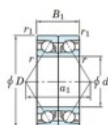

Roulement à bille simple rangée HAR-921-CDB-JTEKT - HAR-921-CDB-JTEKT

<https://www.123roulement.ch/roulement-palier/roulement-bille/simple-rangee/har-921-cdb-jtekt>

Boundary dimensions

Bearing No.	Boundary dimensions(mm)						Basic load ratings(kN)		Fatigue load limit(kN)	factor	Limiting speeds(min-1)
	d	D	B	r1(mm)	r2(mm)	r (mm)	Cr	C0r	60	Grease Lub	
HAR921CDB	105	145	40	1.1	0.6	—	46.2	—	8.7	6700	

CARACTÉRISTIQUES PRODUIT

Marque	JTEKT
N° Ean13	3616060647801
Diam. intérieur	105 mm
Diam. intérieur	4.134" inch
Diam. extérieur	145 mm
Diam. extérieur	5.709" inch
Epaisseur	40 mm
Epaisseur	1.575" inch
Vitesse limite	6700 rpm
Charge statique	46.2 kN
Conditionnement	1

contact@123roulement.ch

+33 359 36 04 90

CRT4 de Lesquin 60 Rue Du Haut De Sainghin 59273 Fretin FRANCE