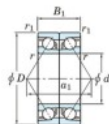

Roulement à bille simple rangée HAR-921-CDB-JTEKT - HAR-921-CDB-JTEKT

<https://www.123roulement.ch/roulement-palier/roulement-bille/simple-rangee/har-921-cdb-jtekt>

Boundary dimensions

Bearing No.	Boundary dimensions(mm)						Basic load ratings(kN)		Fatigue load limit(kN)	factor	Limiting speeds(min-1)
	d	D	B	r1(mm)	r2(mm)	r3(mm)	Cr	C0r	C0r	60	Grease Lub
HAR921CDB	105	145	40	1.1	0.6	—	46.2	—	8.7	6700	

CARACTÉRISTIQUES PRODUIT

Marque	JTEKT
N° Ean13	3616060647801
Diam. intérieur	105 mm
Diam. intérieur	4.134" inch
Diam. extérieur	145 mm
Diam. extérieur	5.709" inch
Epaisseur	40 mm
Epaisseur	1.575" inch
Vitesse limite	6700 rpm
Charge statique	46.2 kN
Conditionnement	1

contact@123roulement.ch

+33 359 36 04 90

CRT4 de Lesquin 60 Rue Du Haut De Sainghin 59273 Fretin FRANCE