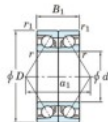

Roulement à bille simple rangée HAR-921-CDB-JTEKT - HAR-921-CDB-JTEKT

<https://www.123roulement.ch/roulement-palier/roulement-bille/simple-rangee/har-921-cdb-jtekt>

Boundary dimensions

Bearing No.	Boundary dimensions(mm)						Basic load ratings(kN)		Fatigue load limit(kN)	factor	Limiting speeds(min-1)
	d	D	B	r1(mm)	r2(mm)	r	Cr	C0r	60	Grease Lub	
HAR921CDB	105	145	40	1.1	0.6	—	46.2	—	8.7	6700	

CARACTÉRISTIQUES PRODUIT

Marque	JTEKT
N° Ean13	3616060647801
Diam. intérieur	105 mm
Diam. intérieur	4.134" inch
Diam. extérieur	145 mm
Diam. extérieur	5.709" inch
Epaisseur	40 mm
Epaisseur	1.575" inch
Vitesse limite	6700 rpm
Charge statique	46.2 kN
Conditionnement	1

contact@123roulement.ch

+33 359 36 04 90

CRT4 de Lesquin 60 Rue Du Haut De Sainghin 59273 Fretin FRANCE