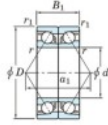

Roulement à bille simple rangée HAR-921-CDB-JTEKT - HAR-921-CDB-JTEKT

<https://www.123roulement.ch/roulement-palier/roulement-bille/simple-rangee/har-921-cdb-jtekt>

Boundary dimensions

Bearing No.	Boundary dimensions(mm)						Basic load ratings(kN)		Fatigue load factor		Limiting speeds(min-1)
	d	D	B	r1(mm)	r2(mm)	Cr	C0r	60	Grease Lub		
HAR921CDB	105	145	40	1.1	0.6	—	46.2	—	8.7	6700	

CARACTÉRISTIQUES PRODUIT

Marque	JTEKT
N° Ean13	3616060647801
Diam. intérieur	105 mm
Diam. intérieur	4.134" inch
Diam. extérieur	145 mm
Diam. extérieur	5.709" inch
Epaisseur	40 mm
Epaisseur	1.575" inch
Vitesse limite	6700 rpm
Charge statique	46.2 kN
Conditionnement	1

contact@123roulement.ch

+33 359 36 04 90

CRT4 de Lesquin 60 Rue Du Haut De Sainghin 59273 Fretin FRANCE