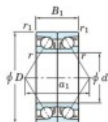

Roulement à bille simple rangée 7921-CDB-FY-JTEKT - 7921-CDB-FY-JTEKT

<https://www.123roulement.ch/roulement-palier/roulement-bille/simple-rangee/7921-cdb-fy-jtekt>

Boundary dimensions

Bearing No.	Boundary dimensions(mm)						Basic load ratings(kN)		Fatigue load factor		Limiting speeds(min-1)
	d	D	B	r1(mm)	r2(mm)	r(mm)	Cr	Cor	lim2(kN)	f0	Grease Lub
7921CDB FY	105	145	40	1.1	0.6		115	123	5.75	16.4	5300

CARACTÉRISTIQUES PRODUIT

Marque	JTEKT
N° Ean13	3616060647818
Diam. intérieur	105 mm
Diam. extérieur	145 mm
Epaisseur	40 mm
Vitesse limite	5300 rpm
Charge dynamique	115 kN
Charge statique	123 kN
Conditionnement	1

contact@123roulement.ch

+33 359 36 04 90

CRT4 de Lesquin 60 Rue Du Haut De Sainghin 59273 Fretin FRANCE