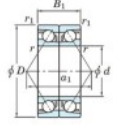

Roulement à bille simple rangée 7021-CDB-FY-JTEKT - 7021-CDB-FY-JTEKT

<https://www.123roulement.ch/roulement-palier/roulement-bille/simple-rangee/7021-cdb-fy-jtekt>

Boundary dimensions

Bearing No.	Boundary dimensions(mm)					Basic load ratings(kN)		Fatigue load factor		Limiting speeds(min-1)
	d	D	B	r1(mm)	r2(mm)	C_r	C_{0r}	C₁₀	f₀	Grease lub.
7021CDB FY	105	160	52	2	1	178	179	8.6	15.9	4800

CARACTÉRISTIQUES PRODUIT

Marque	JTEKT
N° Ean13	3616060647856
Diam. intérieur	105 mm
Diam. extérieur	160 mm
Epaisseur	52 mm
Vitesse limite	4800 rpm
Charge dynamique	178 kN
Charge statique	179 kN
Conditionnement	1

contact@123roulement.ch

+33 359 36 04 90

CRT4 de Lesquin 60 Rue Du Haut De Sainghin 59273 Fretin FRANCE