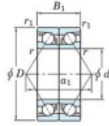

Roulement à bille simple rangée 7321-BDB-FY-JTEKT - 7321-BDB-FY-JTEKT

<https://www.123roulement.ch/roulement-palier/roulement-bille/simple-rangee/7321-bdb-fy-jtekt>

Boundary dimensions

Bearing No.	Boundary dimensions(mm)					Basic load ratings(kN)		Fatigue load	factor	Limiting speeds(min-1)
	d	D	B	r1(mm)	r2(mm)	Cy	C0r	lim1(kN)		
7321BDB FY	105	225	98	3	1.1	387	355	14.3	10	Grease lub. 2100

CARACTÉRISTIQUES PRODUIT

Marque	JTEKT
N° Ean13	3616060647894
Diam. intérieur	105 mm
Diam. extérieur	225 mm
Epaisseur	98 mm
Vitesse limite	2100 rpm
Charge dynamique	387 kN
Charge statique	355 kN
Conditionnement	1

contact@123roulement.ch

+33 359 36 04 90

CRT4 de Lesquin 60 Rue Du Haut De Sainghin 59273 Fretin FRANCE