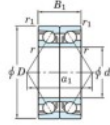

Roulement à bille simple rangée 7322-BDB-FY-JTEKT - 7322-BDB-FY-JTEKT

<https://www.123roulement.ch/roulement-palier/roulement-bille/simple-rangee/7322-bdb-fy-jtekt>

Boundary dimensions

Bearing No.	Boundary dimensions(mm)					Basic load ratings(kN)		Fatigue load factor		Limiting speeds(min-1)
	d	D	B	r1(max)	r1(min)	C_r	C_{0r}	f₀	Grease lub.	
7322BDB FY	110	240	100	3	1.1	433	416	16.1	-	1900

CARACTÉRISTIQUES PRODUIT

Marque	JTEKT
N° Ean13	3616060648013
Diam. intérieur	110 mm
Diam. extérieur	240 mm
Epaisseur	100 mm
Vitesse limite	1900 rpm
Charge dynamique	433 kN
Charge statique	416 kN
Conditionnement	1

contact@123roulement.ch

+33 359 36 04 90

CRT4 de Lesquin 60 Rue Du Haut De Sainghin 59273 Fretin FRANCE