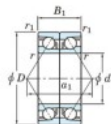

Roulement à bille simple rangée HAR-924-CDB-JTEKT - HAR-924-CDB-JTEKT

<https://www.123roulement.ch/roulement-palier/roulement-bille/simple-rangee/har-924-cdb-jtekt>

Boundary dimensions

Bearing No.	Boundary dimensions(mm)					Basic load ratings(kN)		Fatigue load	factor	Limiting speeds(min-1)
	d	D	B	r1(mm)	r2(mm)	C_r	C_{0r}	lim1(kN)		
HAR924CDB	120	165	44	1.1	0.6	—	56.8	—	8.8	5900 Grease lub.

CARACTÉRISTIQUES PRODUIT

Marque	JTEKT
N° Ean13	3616060648044
Diam. intérieur	120 mm
Diam. extérieur	165 mm
Épaisseur	44 mm
Vitesse limite	5900 rpm
Charge statique	56.8 kN
Conditionnement	1

contact@123roulement.ch

+33 359 36 04 90

CRT4 de Lesquin 60 Rue Du Haut De Sainghin 59273 Fretin FRANCE