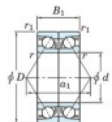

Roulement à bille simple rangée 7024-BDB-FY-JTEKT - 7024-BDB-FY-JTEKT

<https://www.123roulement.ch/roulement-palier/roulement-bille/simple-rangee/7024-bdb-fy-jtekt>

Boundary dimensions

Bearing No.	Boundary dimensions(mm)					Basic load ratings(kN)		Fatigue load limit(kN)	factor	Limiting speeds(min-1)
	d	D	B	r1(mm)	r2(mm)	Cy	C0r	lim		
7024BDB FY	120	180	56	2	1	176	186	7.85	-	2300

CARACTÉRISTIQUES PRODUIT

Marque	JTEKT
N° Ean13	3616060648075
Diam. intérieur	120 mm
Diam. extérieur	180 mm
Epaisseur	56 mm
Vitesse limite	2300 rpm
Charge dynamique	176 kN
Charge statique	186 kN
Conditionnement	1

contact@123roulement.ch

+33 359 36 04 90

CRT4 de Lesquin 60 Rue Du Haut De Sainghin 59273 Fretin FRANCE