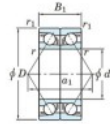

Roulement à bille simple rangée 7024-DB-FY-JTEKT - 7024-DB-FY-JTEKT

<https://www.123roulement.ch/roulement-palier/roulement-bille/simple-rangee/7024-db-fy-jtekt>

Boundary dimensions

Bearing No.	Boundary dimensions(mm)						Basic load ratings(kN)		Fatigue	factor	Limiting
	d	D	B	r1(mm)	r2(mm)	r3(mm)	Cr	C0r	load limit(kN)	FC	speed(min-1)
7024DB FY	120	180	56	2	1		196	206	9	-	3100

CARACTÉRISTIQUES PRODUIT

Marque	JTEKT
N° Ean13	3616060648082
Diam. intérieur	120 mm
Diam. intérieur	4.724" inch
Diam. extérieur	180 mm
Diam. extérieur	7.087" inch
Epaisseur	56 mm
Epaisseur	2.205" inch
Vitesse limite	3100 rpm
Charge dynamique	196 kN
Charge statique	206 kN
Conditionnement	1

contact@123roulement.ch

+33 359 36 04 90

CRT4 de Lesquin 60 Rue Du Haut De Sainghin 59273 Fretin FRANCE