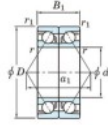

Roulement à bille simple rangée 7224-BDB-FY-JTEKT - 7224-BDB-FY-JTEKT

<https://www.123roulement.ch/roulement-palier/roulement-bille/simple-rangee/7224-bdb-fy-jtekt>

Boundary dimensions

Bearing No.	Boundary dimensions(mm)					Basic load ratings(kN)		Fatigue load limit(kN)	Factor	Limiting speeds(min-1)
	d	D	B	r1(min)	r1(max)	C_r	C_{0r}			
7224BDB FY	120	215	80	2.1	1.1	321	302	13.6	-	2100 Grease lub

CARACTÉRISTIQUES PRODUIT

Marque	JTEKT
N° Ean13	3616060648129
Diam. intérieur	120 mm
Diam. extérieur	215 mm
Epaisseur	80 mm
Vitesse limite	2100 rpm
Charge dynamique	321 kN
Charge statique	302 kN
Conditionnement	1

contact@123roulement.ch

+33 359 36 04 90

CRT4 de Lesquin 60 Rue Du Haut De Sainghin 59273 Fretin FRANCE