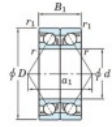

Roulement à bille simple rangée 7224-DB-FY-JTEKT - 7224-DB-FY-JTEKT

<https://www.123roulement.ch/roulement-palier/roulement-bille/simple-rangee/7224-db-fy-jtekt>

Boundary dimensions

Bearing No.	Boundary dimensions(mm)					Basic load ratings(kN)		Fatigue load	factor	Limiting speeds(min-1)
	d	D	B	r1(mm)	r2(mm)	C_r	C_{0r}	lim(kN)		
7224DB FY	120	215	80	2.1	1.1	354	332	15.7	10	Grease lub 2700

CARACTÉRISTIQUES PRODUIT

Marque	JTEKT
N° Ean13	3616060648136
Diam. intérieur	120 mm
Diam. extérieur	215 mm
Epaisseur	80 mm
Vitesse limite	2700 rpm
Charge dynamique	354 kN
Charge statique	332 kN
Conditionnement	1

contact@123roulement.ch

+33 359 36 04 90

CRT4 de Lesquin 60 Rue Du Haut De Sainghin 59273 Fretin FRANCE