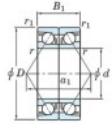

Roulement à bille simple rangée 7324-BDB-FY-JTEKT - 7324-BDB-FY-JTEKT

<https://www.123roulement.ch/roulement-palier/roulement-bille/simple-rangee/7324-bdb-fy-jtekt>

Boundary dimensions

Bearing No.	Boundary dimensions(mm)					Basic load ratings(kN)		Fatigue load limit(kN) Ca	factor	Limiting speeds(min-1) Grease lub.
	d	D	B	r(mm)	r1(mm)	C0	C00			
7324BDB FY	120	260	110	3	1.1	457	462	17.3	-	1800

CARACTÉRISTIQUES PRODUIT

Marque	JTEKT
N° Ean13	3616060648150
Diam. intérieur	120 mm
Diam. intérieur	4.724" inch
Diam. extérieur	260 mm
Diam. extérieur	10.236" inch
Epaisseur	110 mm
Epaisseur	4.331" inch
Vitesse limite	1800 rpm
Charge dynamique	457 kN
Charge statique	462 kN
Conditionnement	1

contact@123roulement.ch

+33 359 36 04 90

CRT4 de Lesquin 60 Rue Du Haut De Sainghin 59273 Fretin FRANCE