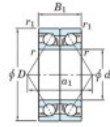

Roulement à bille simple rangée 7026-BDB-FY-JTEKT - 7026-BDB-FY-JTEKT

<https://www.123roulement.ch/roulement-palier/roulement-bille/simple-rangee/7026-bdb-fy-jtekt>

Boundary dimensions

Bearing No.	Boundary dimensions(mm)					Basic load ratings(kN)		Fatigue	factor	Limiting speeds(min-1)
	d	D	B	r1(min)	r1(max)	Cy	C0y	load limit(kN)		
7026BDB FY	130	200	66	2	1	213	226	9.2	10	Grease lub. 2100

CARACTÉRISTIQUES PRODUIT

Marque	JTEKT
N° Ean13	3616060648211
Diam. intérieur	130 mm
Diam. intérieur	5.118" inch
Diam. extérieur	200 mm
Diam. extérieur	7.874" inch
Epaisseur	66 mm
Epaisseur	2.598" inch
Vitesse limite	2100 rpm
Charge dynamique	213 kN
Charge statique	226 kN
Conditionnement	1

contact@123roulement.ch

+33 359 36 04 90

CRT4 de Lesquin 60 Rue Du Haut De Sainghin 59273 Fretin FRANCE