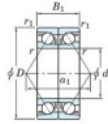

Roulement à bille simple rangée 7026-CDB-FY-JTEKT - 7026-CDB-FY-JTEKT

<https://www.123roulement.ch/roulement-palier/roulement-bille/simple-rangee/7026-cdb-fy-jtekt>

Boundary dimensions

Bearing No.	Boundary dimensions(mm)					Basic load ratings(kN)		Fatigue load factor		Limiting speeds(min-1)
	d	D	B	r1(max)	r1(min)	Cr	C0r	10	Grease lub.	
7026CDB FY	130	200	66	2	1	262	274	11.9	15.9	3900

CARACTÉRISTIQUES PRODUIT

Marque	JTEKT
N° Ean13	3616060648235
Diam. intérieur	130 mm
Diam. extérieur	200 mm
Epaisseur	66 mm
Vitesse limite	3900 rpm
Charge dynamique	262 kN
Charge statique	274 kN
Conditionnement	1

contact@123roulement.ch

+33 359 36 04 90

CRT4 de Lesquin 60 Rue Du Haut De Sainghin 59273 Fretin FRANCE